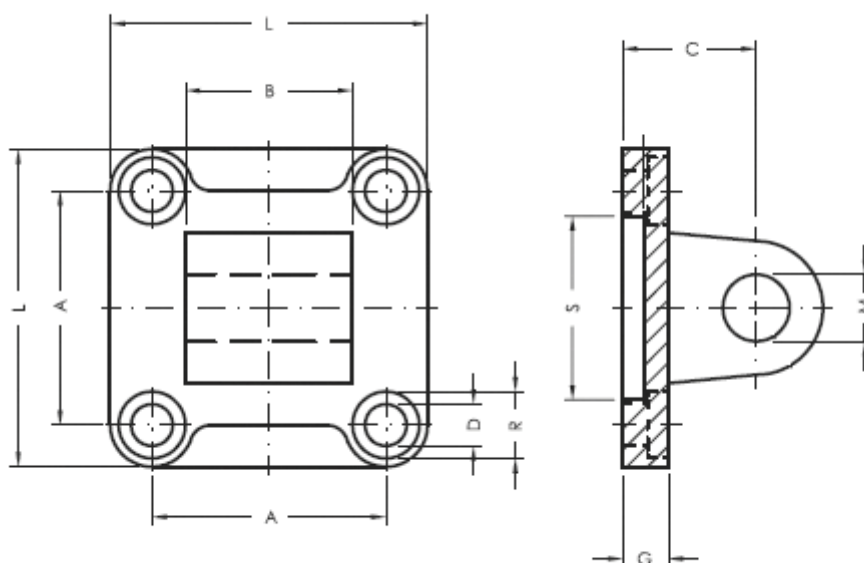

Varenummer: 5870004100  
Beskrivelse: Drejebeslag MP40004/100  
for 100 mm cylinder

## Mål

A	= 89.0	Undersænket skrue = 41
B	= 60	
Cylinderstørrelse	= 100	
D	= 11.0	
G	= 14	
L	= 115	
M	= 20	
R	= 18	